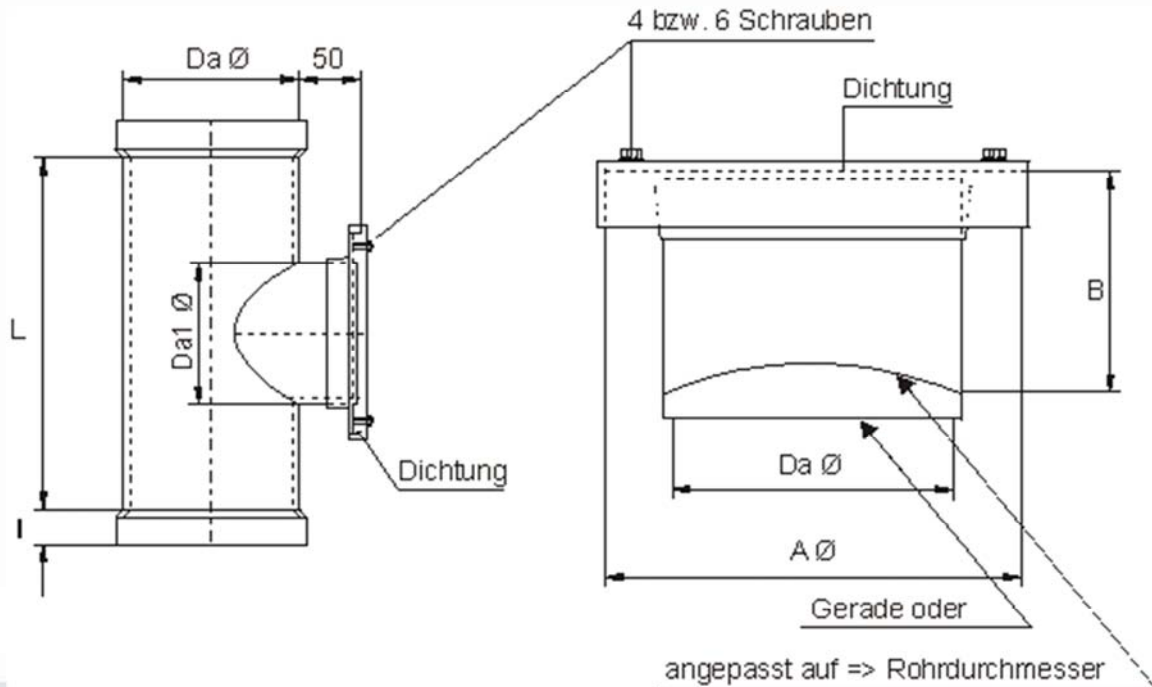

Werkstoff: PVC / PPs / PP / PE

**T-Stück mit Reinigungsöffnung**

Da Ø	Da1 Ø	L	I
110	110	210	40
125	110	210	40
140	110	210	40
160	110	210	40
160	160	260	40
180	160	260	40
200	160	260	40
200	200	300	40
225	200	300	40
250	200	300	40
250	250	300	50
280	200	300	50
280	250	300	50
315	250	350	50
355	250	350	50
400	250	350	50

**Reinigungsöffnung**

Da Ø	A Ø	B
110	180	100
125	200	100
140	225	120
160	250	130
180	280	140
200	280	150
225	315	170
250	355	180
280	400	190
315	400	210
355	450	220
400	500	250

ab Da Ø 450 auf Anfrage

ab Da Ø 450 auf Anfrage

alle Maße in mm  
Änderungen vorbehalten